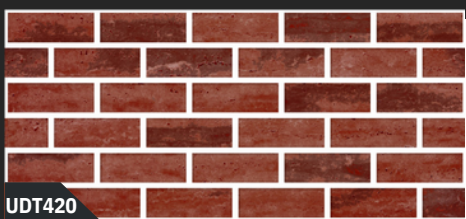

FASÁDNÍ OBKLAD

FACADE CLADDING
HOMLOKZATBURKOLAT
FASSADENVERKLEIDUNG

- KLASICKÁ CIHLA
- BRICK CLASSIC
- KLASSZIKUS TÉGLA
- ZIEGELKLASSIK

Parametr: 120 x 50 x 3,50 cm

Vymodeluj si vlastnú fasádu!