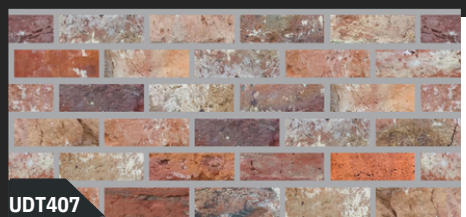

FASÁDNÍ OBKLAD

FACADE CLADDING
HOMLOKZATBURKOLAT
FASSADENVERKLEIDUNG

- KLASICKÁ CIHLA
- BRICK CLASSIC
- KLASSZIKUS TÉGLA
- ZIEGELKLASSIK

Parametr: 120 x 50 x 3,50 cm

Vymodeluj si vlastnú fasádu!