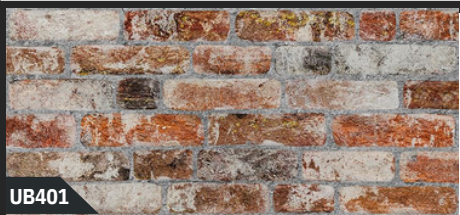

# FASÁDNÍ OBKLAD

FACADE CLADDING  
HOMLOKZATBURKOLAT  
FASSADENVERKLEIDUNG

- STARÁ CIHLA
- OLD BRICK
- RUSZTIKUS TÉGLA
- ALTER ZIEGEL

Parametr: 120 x 50 x 3,50 cm

*Vymodeluj si vlastnú fasádu!*