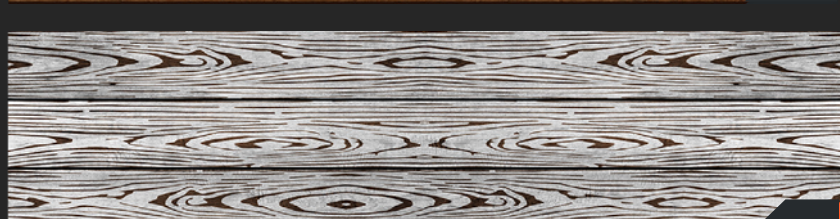

# FASÁDNÍ OBKLAD

FACADE CLADDING  
HOMLOKZATBURKOLAT  
FASSADENVERKLEIDUNG

- DŘEVO
- WOOD
- FA MINTA
- HOLZMUSTER

Parametr : 200 cm x 50 cm

Tloušťky : 3,50 cm 10,00 cm 15,00 cm

*Vymodeluj si vlastní fasádu!*