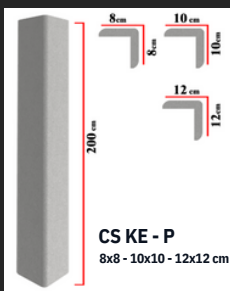

**UV\_SV 07**

Ukončovací a dekorační  
lišta - 10x10 - délka 200 cm

**UV\_SV 08**

Ukončovací a dekorační  
lišta - 10x10 - délka 200 cm

**UV\_SV 09**

Ukončovací a dekorační  
lišta - 10x10 - délka 200 cm