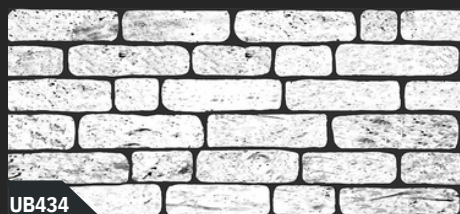

# FASÁDNÍ OBKLAD

FACADE CLADDING  
HOMLOKZATBURKOLAT  
FASSADENVERKLEIDUNG

- STARÁ CIHLA
- OLD BRICK
- RUSZTIKUS TÉGLA
- ALTER ZIEGEL

Parametr: 120 x 50 x 3,50 cm

*Vymodeluj si vlastnú fasádu!*