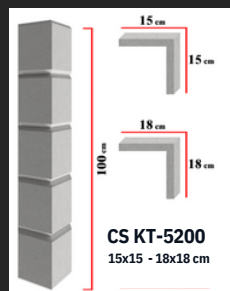

**UV\_SV 07**

Ukončovací a dekorační  
lišta - 10x10 - délka 200 cm

**UV\_SV 08**

Ukončovací a dekorační  
lišta - 10x10 - délka 200 cm

**UV\_SV 09**

Ukončovací a dekorační  
lišta - 10x10 - délka 200 cm