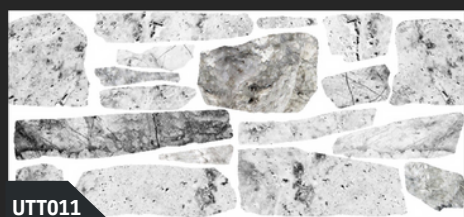

FASÁDNY OBKLAD

FACADE CLADDING
HOMLOKZATBURKOLAT
FASSADENVERKLEIDUNG

- PŘÍRODNÍ KÁMEN
- NATURAL STONE
- TERMÉSZETES KŐ
- NATURSTEIN

Parametry: 120 x 50 x 3,50 cm

Vymodeluj si vlastnú fasádu!