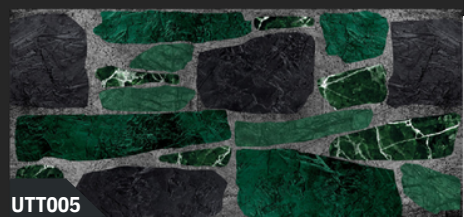

FASÁDNY OBKLAD

FACADE CLADDING
HOMLOKZATBURKOLAT
FASSADENVERKLEIDUNG

- PŘÍRODNÍ KÁMEN
- NATURAL STONE
- TERMÉSZETES KŐ
- NATURSTEIN

Parametry: 120 x 50 x 3,50 cm

Vymodeluj si vlastnú fasádu!