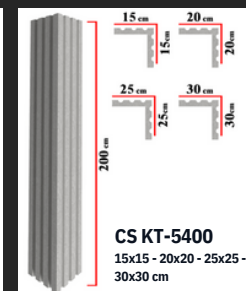

**UV\_SV 07**

Ukončovací a dekorační  
lišta - 10x10 - délka 200 cm

**UV\_SV 08**

Ukončovací a dekorační  
lišta - 10x10 - délka 200 cm

**UV\_SV 09**

Ukončovací a dekorační  
lišta - 10x10 - délka 200 cm