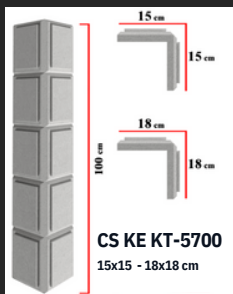

**UV\_SV 07**

Ukončovací a dekorační  
lišta - 10x10 - délka 200 cm

**UV\_SV 08**

Ukončovací a dekorační  
lišta - 10x10 - délka 200 cm

**UV\_SV 09**

Ukončovací a dekorační  
lišta - 10x10 - délka 200 cm