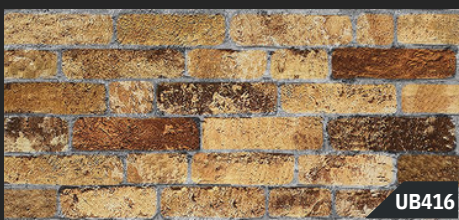

# FASÁDNÍ OBKLAD

FACADE CLADDING  
HOMLOKZATBURKOLAT  
FASSADENVERKLEIDUNG

- STARÁ CIHLA
- OLD BRICK
- RUSZTIKUS TÉGLA
- ALTER ZIEGEL

Parametr: 120 x 50 x 3,50 cm

*Vymodeluj si vlastnú fasádu!*