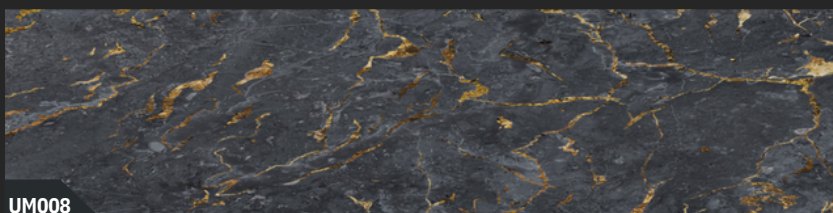

UM007

UM008

Parametr : 200 cm x 50 cm

Tloušťky : 3,50 cm 10,00 cm 15,00 cm

Vymodeluj si vlastnú fasádu!