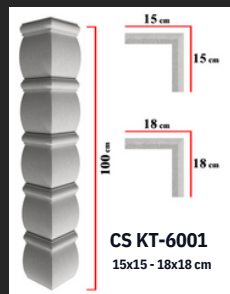

Ukončovací a dekorační  
lišta - 10x10 - délka 200 cm

**UV\_SV 04**

Ukončovací a dekorační  
lišta - 10x10 - délka 200 cm

**UV\_SV 05**

Ukončovací a dekorační  
lišta - 10x10 - délka 200 cm

**UV\_SV 06**

Ukončovací a dekorační  
lišta - 10x10 - délka 200 cm

**UV\_SV 07**

Ukončovací a dekorační  
lišta - 10x10 - délka 200 cm

**UV\_SV 08**

Ukončovací a dekorační  
lišta - 10x10 - délka 200 cm

**UV\_SV 09**

Ukončovací a dekorační  
lišta - 10x10 - délka 200 cm