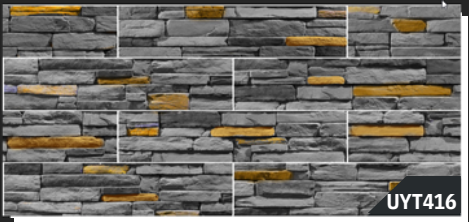

# FASÁDNÍ OBKLAD

FACADE CLADDING  
HOMLOKZATBURKOLAT  
FASSADENVERKLEIDUNG

- STÍPANÝ KÁMEN
- SPLIT STONE
- TÖRÖTT KŐ
- NATURSTEIN

UYT411

UYT412

UYT413

UYT414

UYT415