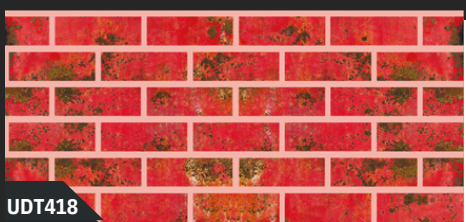

FASÁDNÍ OBKLAD

FACADE CLADDING
HOMLOKZATBURKOLAT
FASSADENVERKLEIDUNG

- KLASICKÁ CIHLA
- BRICK CLASSIC
- KLASSZIKUS TÉGLA
- ZIEGELKLASSIK

Parametr: 120 x 50 x 3,50 cm

Vymodeluj si vlastnú fasádu!