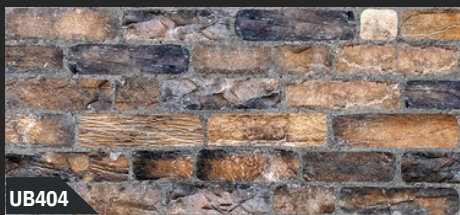

# FASÁDNÍ OBKLAD

FACADE CLADDING  
HOMLOKZATBURKOLAT  
FASSADENVERKLEIDUNG

- STARÁ CIHLA
- OLD BRICK
- RUSZTIKUS TÉGLA
- ALTER ZIEGEL

Parametr: 120 x 50 x 3,50 cm

*Vymodeluj si vlastnú fasádu!*