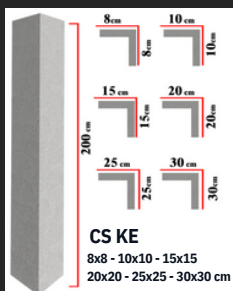

**UV\_SV 07**

Ukončovací a dekorační  
lišta - 10x10 - délka 200 cm

**UV\_SV 08**

Ukončovací a dekorační  
lišta - 10x10 - délka 200 cm

**UV\_SV 09**

Ukončovací a dekorační  
lišta - 10x10 - délka 200 cm