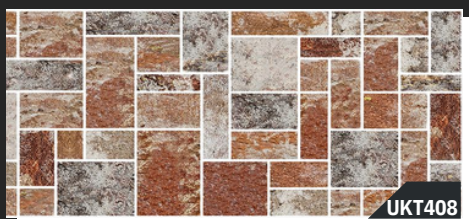

UKT408

Parametr: 120 x 50 x 3,50 cm

Vymodeluj si vlastní fasádu!