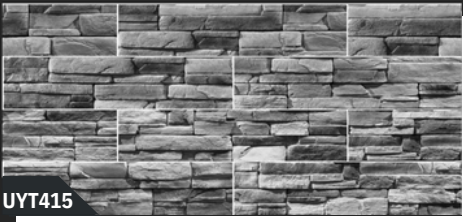

# FASÁDNÍ OBKLAD

FACADE CLADDING  
HOMLOKZATBURKOLAT  
FASSADENVERKLEIDUNG

- STÍPANÝ KÁMEN
- SPLIT STONE
- TÖRÖTT KŐ
- NATURSTEIN

UYT411

UYT412

UYT413

UYT414

UYT415